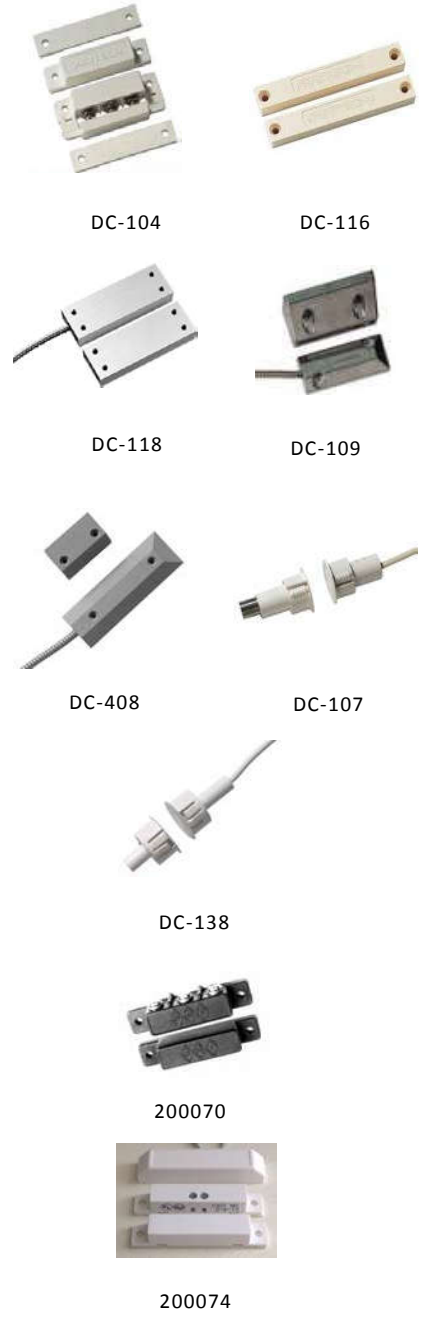

מגנטים UTC , GRI

מק"ט	נתונים

מגנטים UTC

DC-104	מגנט מלבני עם מכסה N.O/N.C, חיבור ברגים 63x12x19mm
DC-116	מגנט מלבני פלסטיק N.C חיבור ברגים 99x17x15mm
DC-134	מגנט מלבני פלסטיק, חיבור ברגים 65x13x17mm
DC-137	מגנט מלבני פלסטיק, מגע כפול, N.C

DC-108	מגנט טרפז ריצפתי מתכת N.C, 4 גידים, 2 מגעים + כבל משורין 89x38x38mm
DC-109	מגנט טרפז ריצפתי מתכת N.C Heavy Duty + כבל משורין 89x38x38mm
DC-111	מגנט מלבני, מתכת High Security + כבל משורין 107x36mm
DC-115	מגנט חצי כבד SPDT, Tamper (5 גידים) + 2 מ' שרשור (Sentrol 2507AH) 76x25x12mm
DC-118	מגנט חצי כבד מלבני מתכת N.C + 2 מ' כבל משורין 76x12x25mm
DC-408	מגנט ריצפתי IP67 GRADE 3 High Security Tamper + 2 מ' כבל 66x40x35mm

DC-107	מגנט עגול שקוע N.C 3/4", 4 גידים + 2 מ' כבל 30x39mm
DC-124	מגנט עגול שקוע N.O/N.C 3/4", Tamper (5 גידים) + 2 מ' כבל 30x39mm (Sentrol 1076DN)
DC-138	מגנט עגול שקוע GRADE 3 High Security Tamper + 2 מ' כבל 66x22x15mm
1076DN	מגנט שקוע 1" עם חוטים DPDT
1078W-N	מגנט שקוע 1" עם חוטים N.C

מגנטים GRI

200070	מגנט מלבני N.O/N.C UL High Security 64x14x12mm
200074	מגנט מרובע עם מכסה UL 50x9x9mm
200073	מגנט חצי כבד + זזית UL High Security
200081	מגנט חצי כבד 2 מגעים DPDT
200075	מגנט שקוע 1", עם חוטים UL
200077	מגנט עגול שקוע 1", עם ברגים
200097	מגנט שקוע 1" SPDT
200071	מגנט משיכה למזגנים
200072	מגנט משיכה למזגנים + Tamper
200079	גלאי הצפה 4 גידים
200080	גלאי הצפה

• מבחר נוסף של מגנטים מקצועיים !